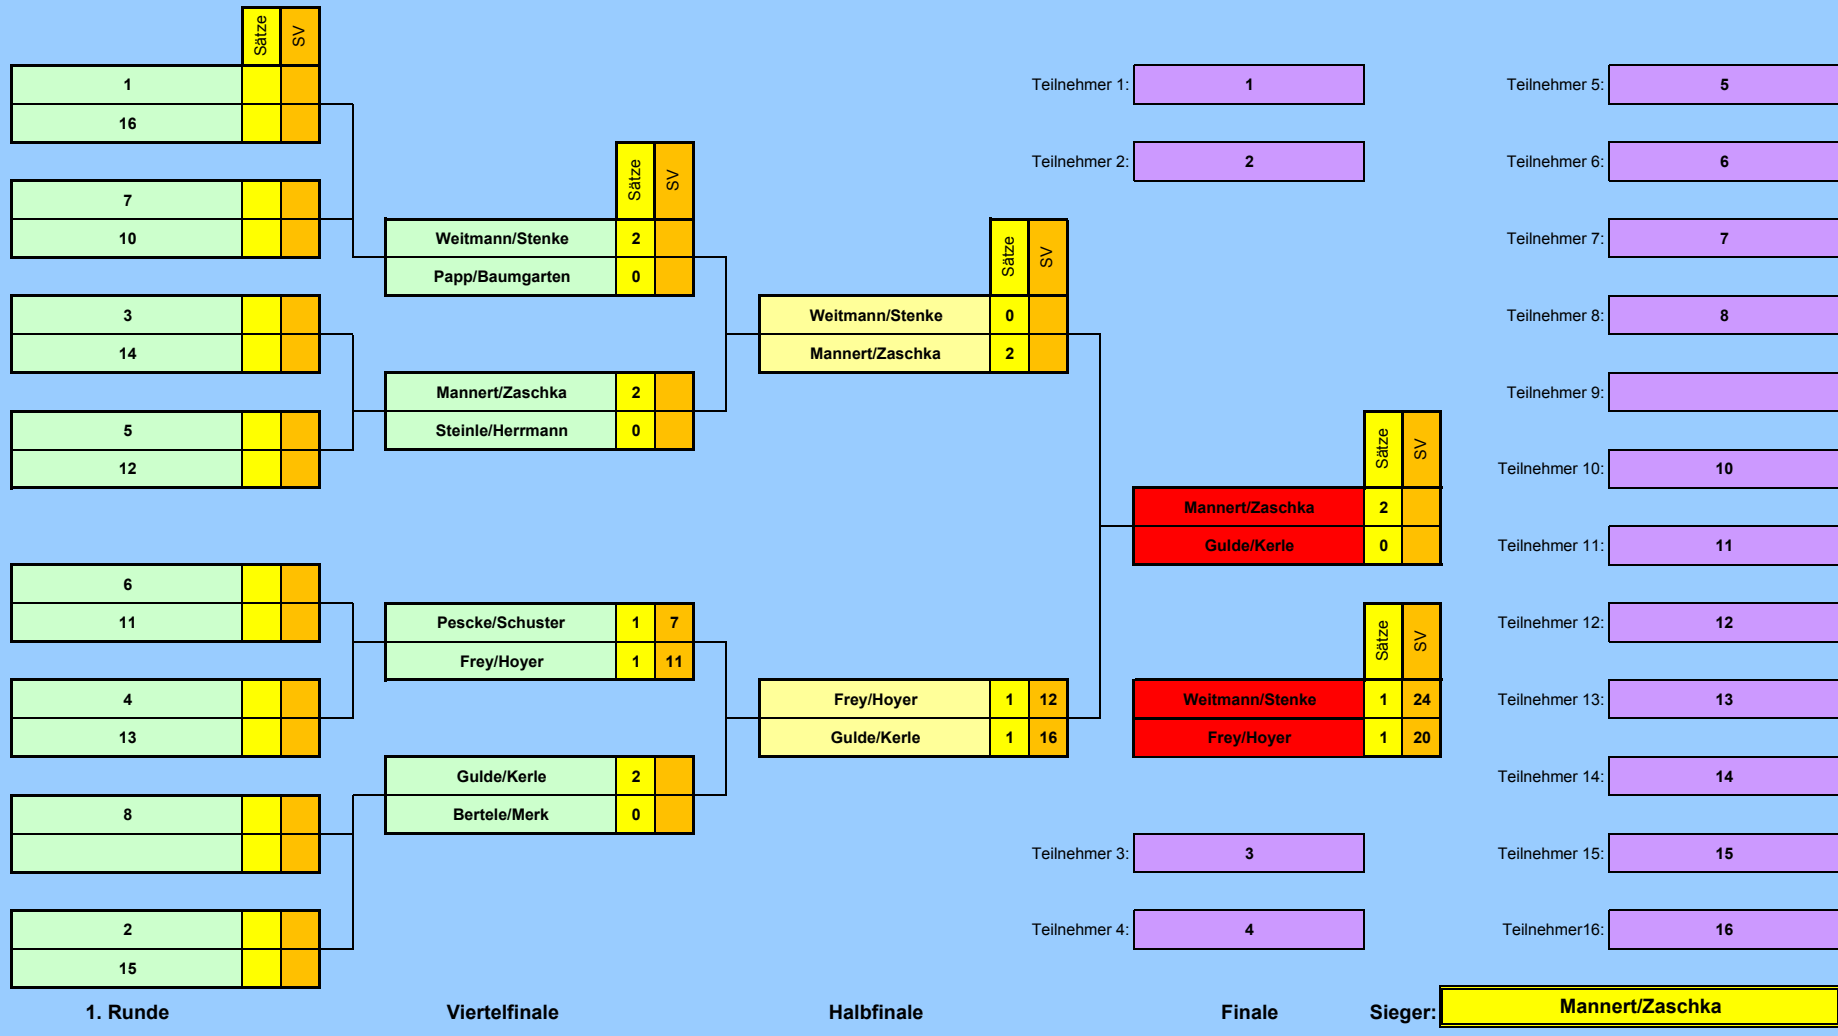

KO - Turnier

Ergebnisliste Tandem Mixed intern. Bezirk Schwaben Saison 2017-18 am 17.02.2018 in Zuchering

Pl.:	Spielerin:	Spieler:		Verein-Klub:	Verein-Klub
1	Elisabeth Mannert	Thomas Zschka		BC Schretzheim	BC Schretzheim
2	Katrin Gulde	Patrick Kerle		ESV Nördlingen	BC Schretzheim
3	Nicole Weitmann-Griesinger	Daniel Stenke		BC Schretzheim	SKC Schwabmünchen
4	Marion Frey	Harald Hoyer		BC Schretzheim	KF Jedesheim
5	Melanie Steinle	Bernd Herrmann		ESV Nördlingen	SSV Bobingen
6	Petra Peschke	Stefan Schuster		KV Stepperg	KV Stepperg
7	Ursula Bertele	Alexander Merk		KF Jedesheim	KF Jedesheim
8	Natali Papp	Michel Baumgarten		KRC Kipfenberg	SV Zuchering
9	Rita Spahn	Werner Mächtlinger		SKV Augsburg	SKV Augsburg
10					
11					
12					
13					
14					
15					
16					